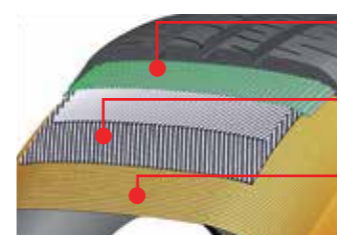

### Daya Tahan Lebih Baik

Ban dengan desain telapak 4 rib memiliki kekakuan telapak lebih tinggi dibanding telapak 5 rib pada ban dengan ukuran kecil yang menghasilkan kinerja jalan kering yang lebih baik. Cocok untuk mobil kecil dan sedang.

### Konstruksi Lebih Kuat

1. **Jointless Nylon Full Band**  
Menjaga posisi steel belt tetap pada tempatnya pada segala kondisi.
2. **Wider Reinforced Steel Belt**  
Steel belt yang lebih lebar membuat kontak telapak lebih merata.
3. **High Tension Casing Ply**  
Ply yang lebih tegang membuat dinding samping ban tidak mudah berubah bentuk.

Bagian bahu ban tidak kontak dengan sempurna.

Bagian bahu ban kontak dengan sempurna sehingga bentuk dan tekanan kontak lebih baik.

### Desain Sporty

SP Touring R1 memiliki 4 Rib dan 3 alur telapak yang lebar sehingga terlihat lebih sporty dibandingkan dengan ban sebelumnya.

Tampilan ban setelah pemakaian (Wear Appearance)

Desain yang sporty tetap terlihat meskipun pemakaian sudah mencapai 80%.