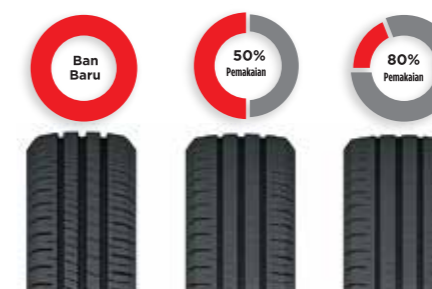

### Daya Tahan Lebih Baik

Ban dengan desain telapak 4 rib memiliki kekakuan telapak lebih tinggi dibanding telapak 5 rib pada ban dengan ukuran kecil yang menghasilkan kinerja jalan kering yang lebih baik. Cocok untuk mobil kecil dan sedang.

### Konstruksi Lebih Kuat

1. **Jointless Nylon Full Band**  
Menjaga posisi steel belt tetap pada tempatnya pada segala kondisi.
2. **Wider Reinforced Steel Belt**  
Steel belt yang lebih lebar membuat kontak telapak lebih merata.
3. **High Tension Casing Ply**  
Ply yang lebih tegang membuat dinding samping ban tidak mudah berubah bentuk.

Bagian bahu ban tidak kontak dengan sempurna.

Bagian bahu ban kontak dengan sempurna sehingga bentuk dan tekanan kontak lebih baik.

### Desain Sporty

SP Touring R1 memiliki 4 Rib dan 3 alur telapak yang lebar sehingga terlihat lebih sporty dibandingkan dengan ban sebelumnya.

Tampilan ban setelah pemakaian (Wear Appearance)

Desain yang sporty tetap terlihat meskipun pemakaian sudah mencapai 80%.