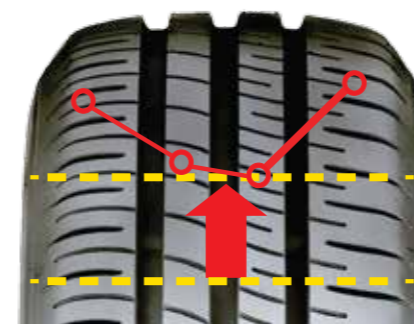

# SP TOURING R1

**DAYA TAHAN LEBIH BAIK + DESAIN SPORTY**

## Konsep Produk

SP Touring R1 adalah ban yang memiliki performa lebih mantap, daya tahan yang lebih baik dengan tampilan desain sporty 4 rib. Sangat sesuai untuk mobil kecil dan menengah.

### Daya Tahan Lebih Baik

Ban dengan desain telapak 4 rib memiliki kekakuan telapak lebih tinggi dibanding telapak 5 rib pada ban dengan ukuran kecil yang menghasilkan kinerja jalan kering yang lebih baik. Cocok untuk mobil kecil dan sedang.

### Desain Sporty

SP Touring R1 memiliki 4 Rib dan 3 alur telapak yang lebar sehingga terlihat lebih sporty dibandingkan dengan ban sebelumnya.

Tampilan ban setelah pemakaian (Wear Appearance)

Desain yang sporty tetap terlihat meskipun pemakaian sudah mencapai 80%.