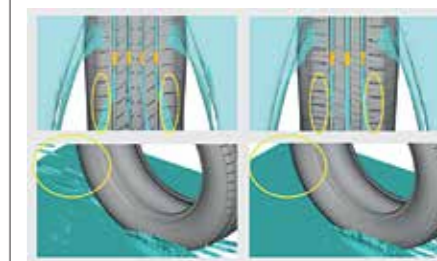

### Daya Tahan Lebih Baik

Ban dengan desain telapak 4 rib memiliki kekakuan telapak lebih tinggi dibanding telapak 5 rib pada ban dengan ukuran kecil yang menghasilkan kinerja jalan kering yang lebih baik. Cocok untuk mobil kecil dan sedang.

### Konstruksi Lebih Kuat

1. **Jointless Nylon Full Band**  
Menjaga posisi steel belt tetap pada tempatnya pada segala kondisi.
2. **Wider Reinforced Steel Belt**  
Steel belt yang lebih lebar membuat kontak telapak lebih merata.
3. **High Tension Casing Ply**  
Ply yang lebih tegang membuat dinding samping ban tidak mudah berubah bentuk.

### Desain Sporty

SP Touring R1 memiliki 4 Rib dan 3 alur telapak yang lebar sehingga terlihat lebih sporty dibandingkan dengan ban sebelumnya.

Tampilan ban setelah pemakaian (Wear Appearance)

Desain yang sporty tetap terlihat meskipun pemakaian sudah mencapai 80%.

Simulasi Pembuangan Air

Desain alur SP Touring R1 mampu membuang air dengan sempurna.